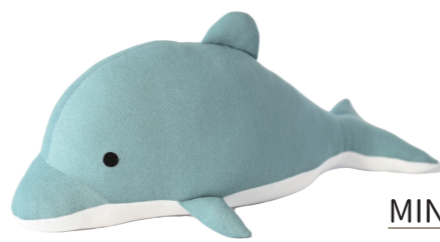

●コットン55%・EMBポリエステル42%・ポリウレタン3%
●ウエストサイズ: M (58~70cm) L (68~82cm)
ヒップ: M (82~95cm) L (91~102cm)
幅: M (25cm) L (28cm)
総丈: M (41cm) L (42cm) ●日本製

EMBALANCE FLAT SHEET フラットシート

T32128 ライトグレー
T32129 ライトベージュ
150×250cm
税込14,300円 本体13,000円
※敷布団用シングルサイズ

●コットン53%・ポリエステル47% (EMBポリエステル35%・ポリエステル12%)
●日本製
※マイヤー編とは:パイルの抜けが少なく耐久性と速乾性に優れています。

EMBALANCE PILLOW CASE ピローケース(枕カバー)

T32130 ライトグレー
T32131 ライトベージュ
50×90cm (筒型)
税込4,290円 本体3,900円
※枕は含まれません

ぬいぐるみ

MINON (みのん) M
T92315 ブルー
実寸: 50cm~60cm
税込19,800円 本体18,000円