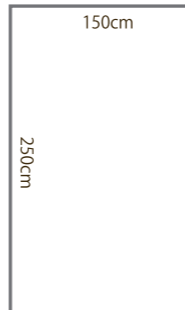

※印刷物のため、実際の色とは異なる場合がございます。商品の仕様は予告なく変更となる場合がございます。ご了承ください。

天使のはらまき 税込2,640円 本体2,400円
オフホワイト S T42174 M T42175 L T42176 XL T42177
ブラック S T42178 M T42179 L T42180
ライトピンク S T42181 M T42182 L T42183
サーモンピンク S T42184 M T42185 L T42186

●コットン58%・EMBポリエステル38%・ポリウレタン4%
●ウエストサイズ: S (50~60cm) M (60~75cm) L (70~85cm) XL (80~104cmオフホワイトのみ) ●日本製

天使のはらまきパンツ 税込4,950円 本体4,500円
ラベンダー M T42288 L T42289
オフホワイト M T42290 L T42291
グレージュ M T42292 L T42293
チャコールグレー M T42294 L T42295

●コットン55%・EMBポリエステル42%・ポリウレタン3%
●ウエストサイズ: M (58~70cm) L (68~82cm)
ヒップ: M (82~95cm) L (91~102cm)
幅: M (25cm) L (28cm)
総丈: M (41cm) L (42cm) ●日本製

EMBALANCE FLAT SHEET フラットシート

T32128 ライトグレー
T32129 ライトベージュ
150×250cm
税込14,300円 本体13,000円
※敷布団用シングルサイズ