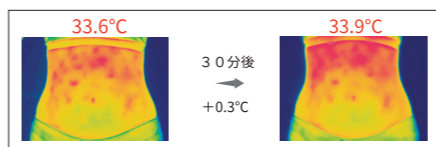

天使のはらまきパンツ 税込4,950円 本体4,500円
ラベンダー M T42288 L T42289
オフホワイト M T42290 L T42291
グレージュ M T42292 L T42293
チャコールグレー M T42294 L T42295

●コットン55%・EMBポリエステル42%・ポリウレタン3%
●ウエストサイズ: M (58~70cm) L (68~82cm)
ヒップ: M (82~95cm) L (91~102cm)
幅: M (25cm) L (28cm)
総丈: M (41cm) L (42cm) ●日本製