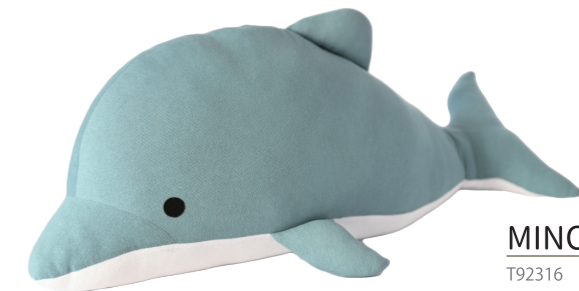

MINON (みのん) L
T92316 ブルー
実寸: 70cm~80cm
税込29,700円 本体27,000円